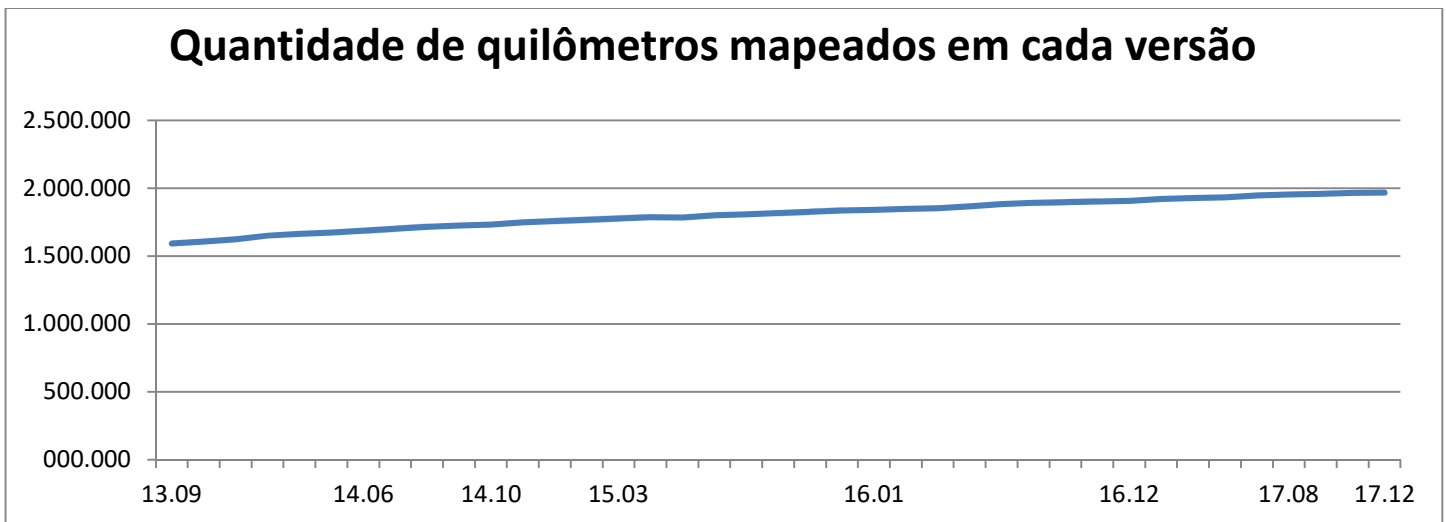

Quantidade de quilômetros mapeados em cada versão