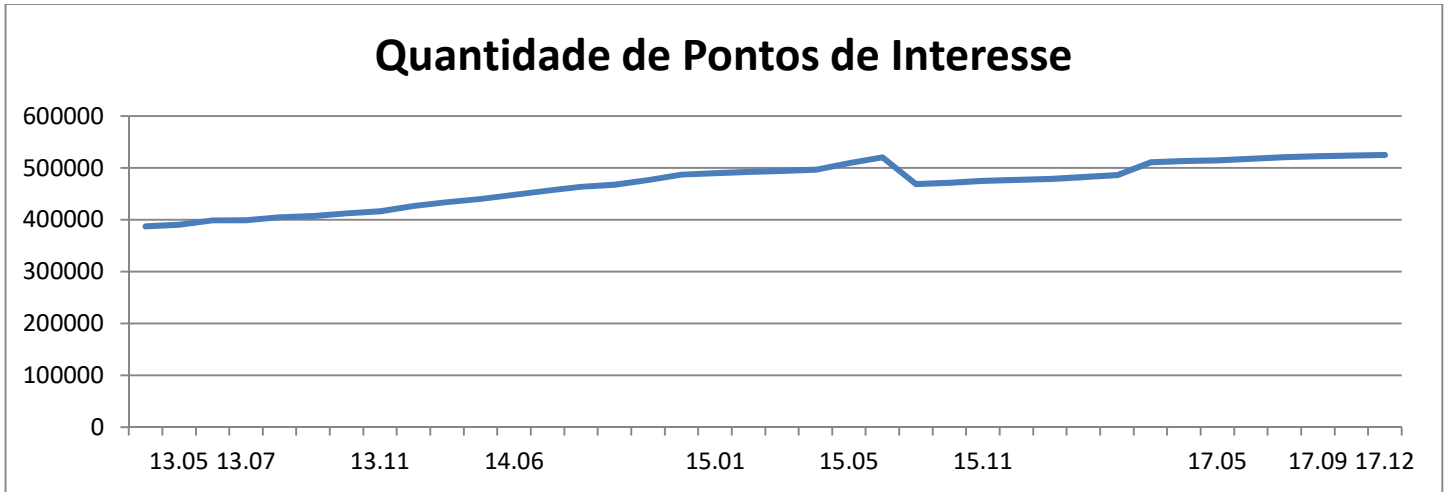

Quantidade de Pontos de Interesse