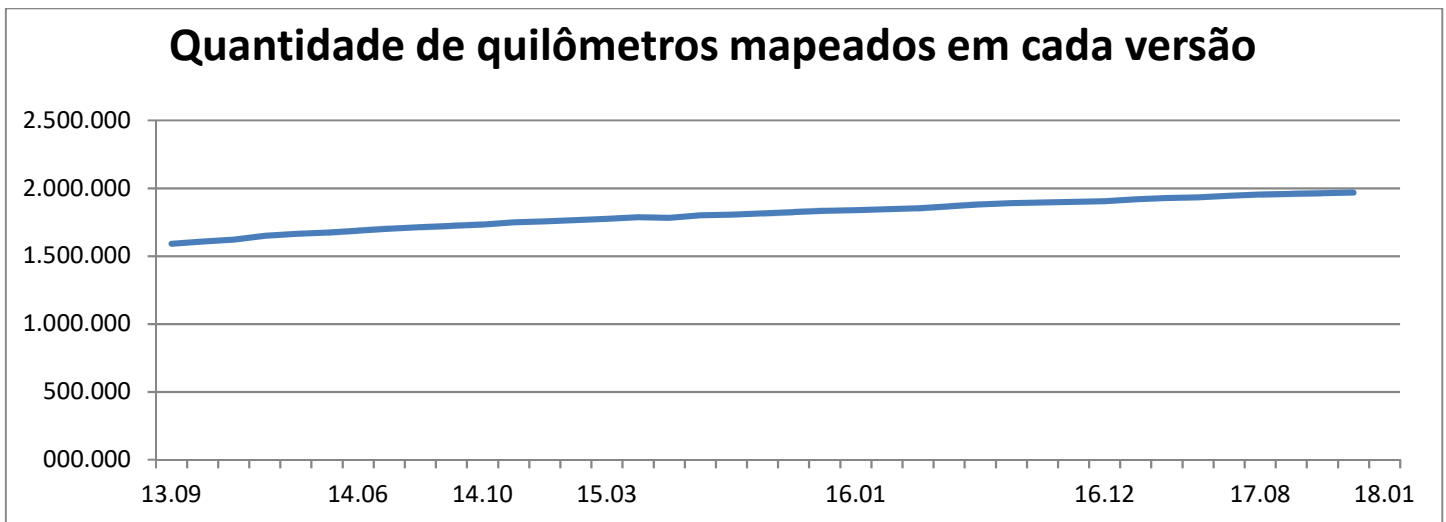

Total de vias mapeadas em km: 1.975.941 (+8.252 km)

Contribua com o Projeto! Saiba mais em:

<http://tracksource.org.br/participe>

Quantidade de Pontos de Interesse

Quantidade de quilômetros mapeados em cada versão