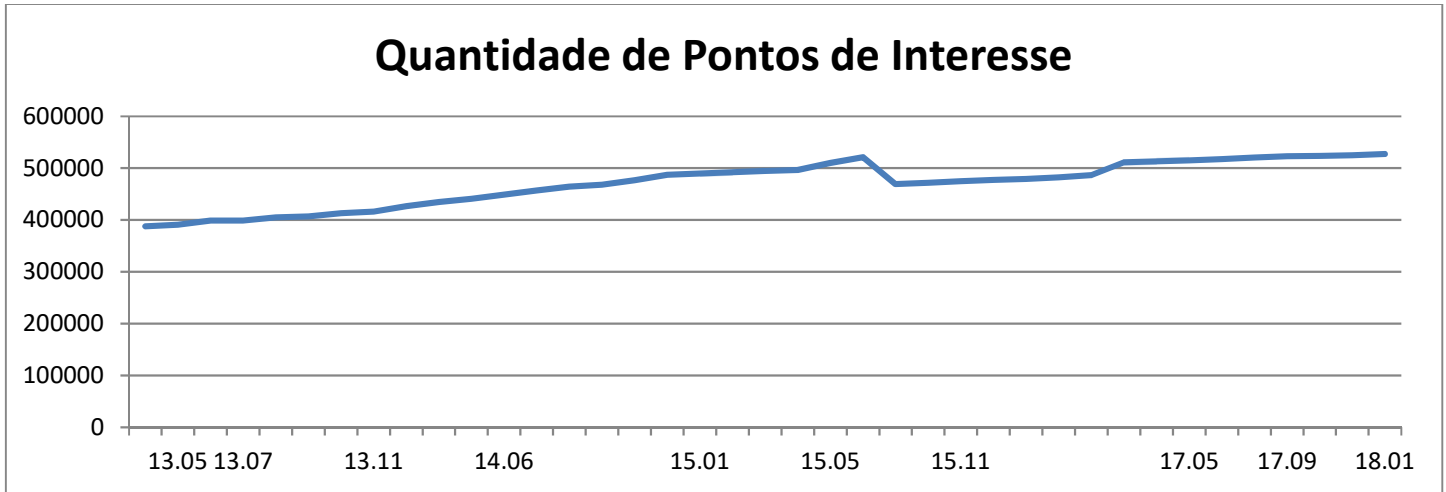


Versão 18.01 de janeiro de 2018

O Projeto em números:

Total de mapas em desenvolvimento: **5.561 (100% do Brasil)**

Total de cidades atualizados nesta versão: **856**

Via pavimentada: 726.452 **km (+2503)**

Estrada de terra: 1.186.289 **km (+5680)**

Trilha 4x4: **36.644 km (+44)**

Trilha de moto: **3.677 km**

Trilha de Caminhada/Mountain Bike: **12.871 km (+26)**

Linha marítima: **10.008 km (-1)**

Pontos de interesse: **527.132 (+1.942)**

Total de vias mapeadas em km: 1.975.941 (+8.252 km)

Contribua com o Projeto! Saiba mais em:

<http://tracksource.org.br/participe>

Quantidade de Pontos de Interesse

Quantidade de quilômetros mapeados em cada versão